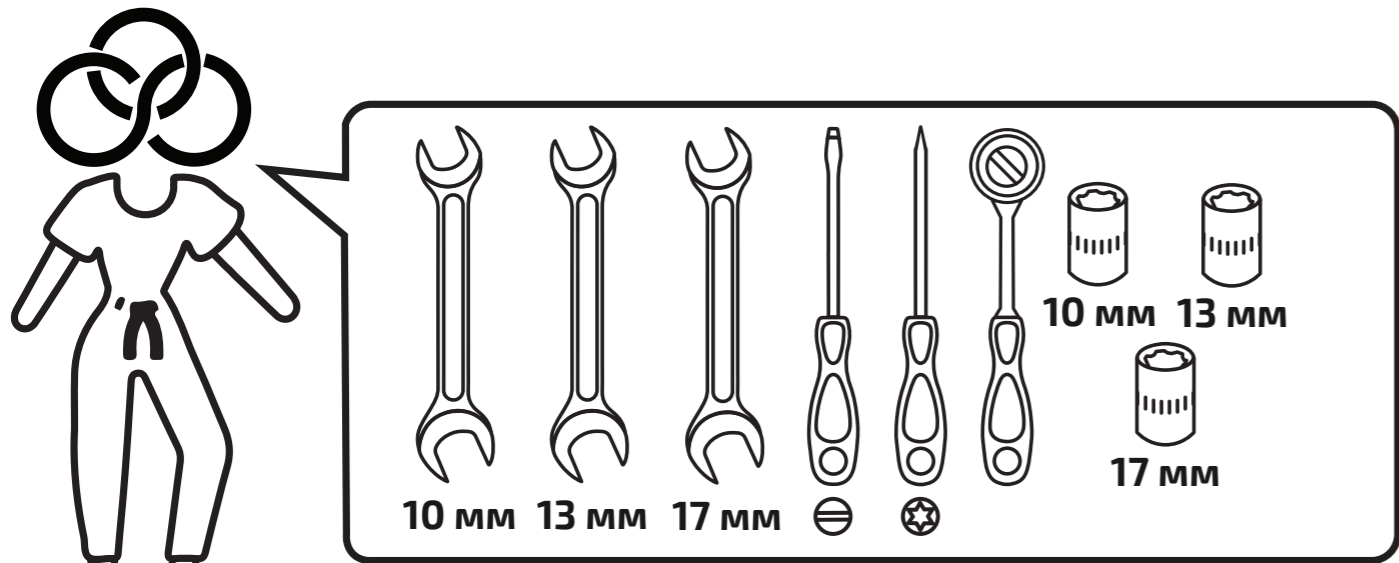

#0936

TOYOTA C-HR 1.8I HYBRID, A, 2016-

2.0936.00

Toyota C-HR 1.8i hybrid, A, 2016-