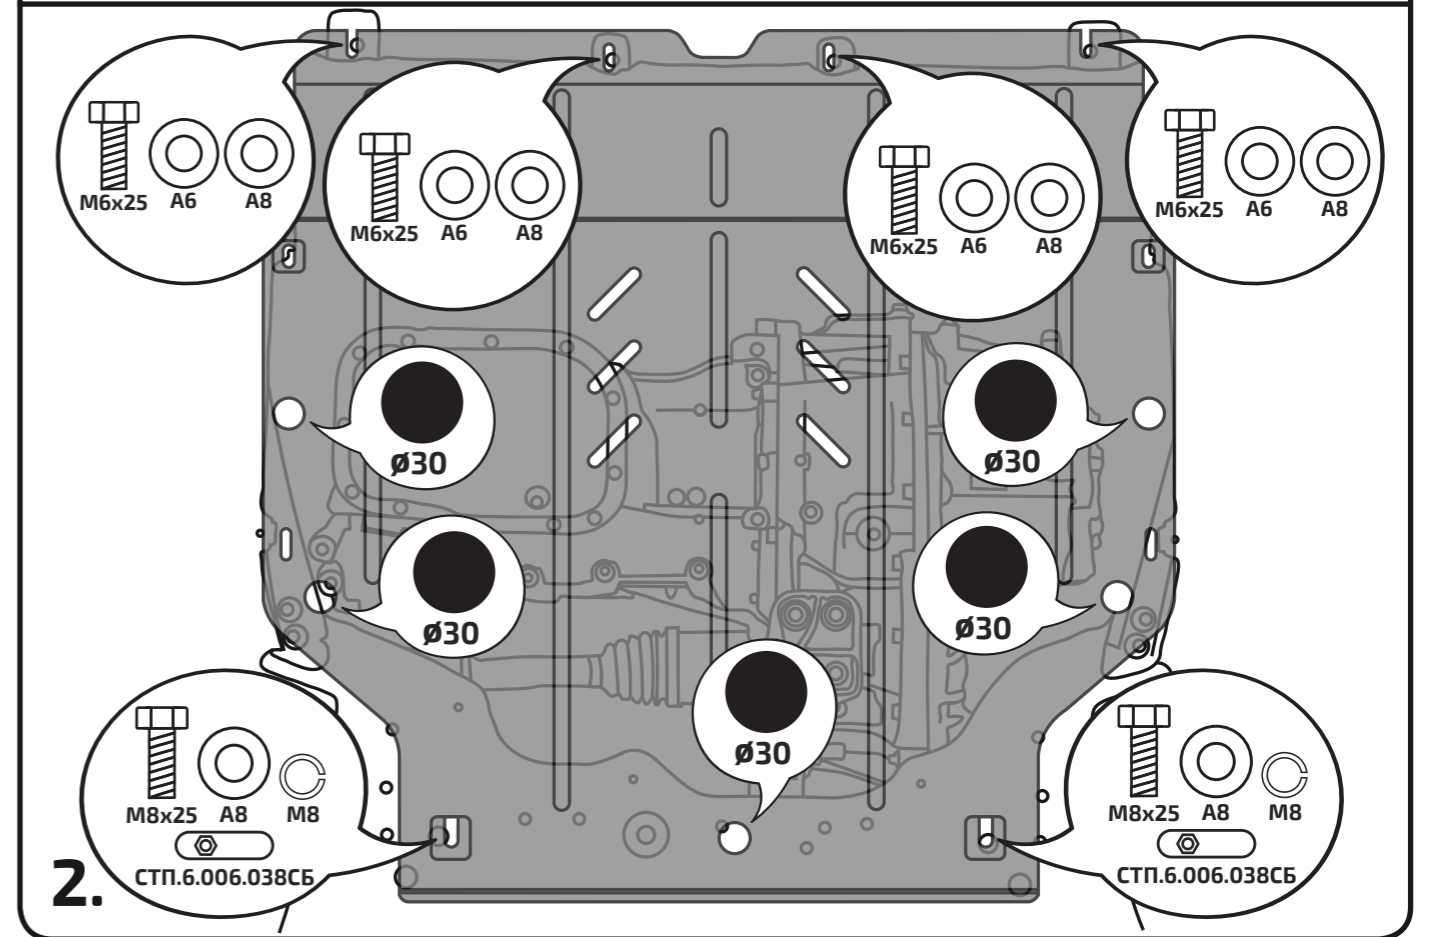

#0936

TOYOTA C-HR 1.8I HYBRID, A, 2016-

2.0936.00

Toyota C-HR 1.8i hybrid, A, 2016-